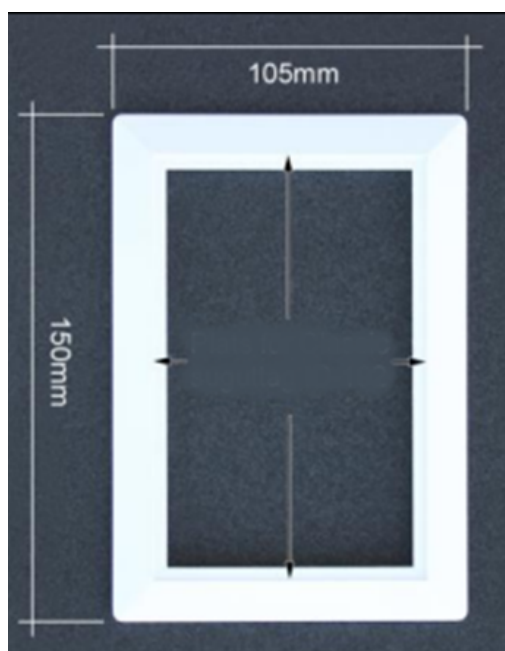

Steckdosenrahmen aus PVC Rechteckig

ref. TUY-07-1

**Steckdosenrahmen rechteckig, weiss aus PVC für zentrale
Husky Sauganlagen**

Für rechteckige Saugsteckdosen.

Material: PVC.

Maße: 15 x 10,5 cm.

9, rue de Sélestat
68180 HORBOURG-WIHR