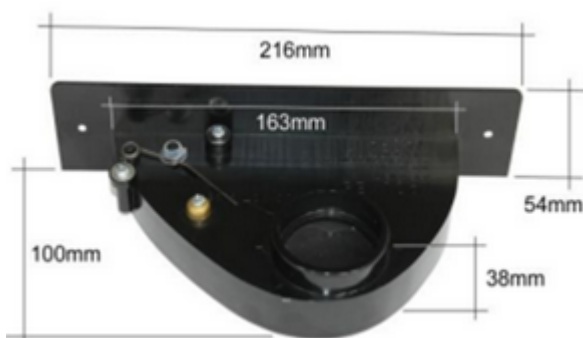

Husky Sockeleinkehrdüse Schwarz

ref. TUY-TFVACPC02

**Sockeleinkehrdüse Schwarz für zentrale Husky
Sauganlagen**

Material: PVC.

Maße: 21.5cm x 5.5cm.

Erhältlich in den Farben Mandel (ACC-16-3) und Weiss (ACC-16-1) .