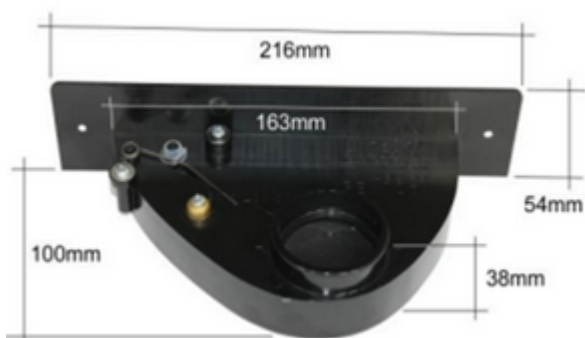

Husky Sockeleinkehrdüse Mandel

ref. TUY-TFVACPC03

Sockeleinkehrdüse Mandel für zentrale Husky Sauganlagen

Material: PVC.

Maße: 21.5cm x 5.5c.

Erhältlich in den Farben Weiss (ACC-16-1) und Schwarz (ACC-16-N).