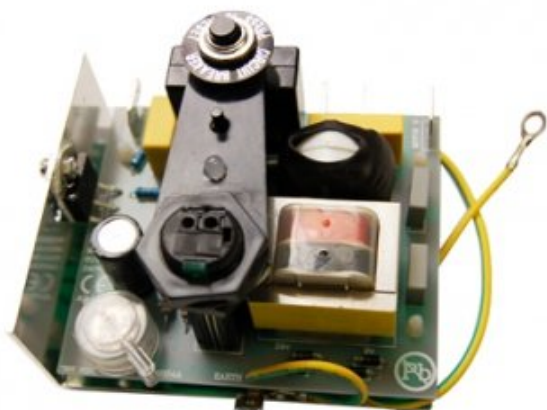

Elektronisches Modul 10A für Sanftanlauf

ref. MOD-10-220-240-SSA

**Elektronisches Modul 10A für zentrale Husky Sauganlagen
mit Sanftanlauf.**

Elektronisches Modul 10A - 220-240V.

Geeignet für die Systeme: Pro10, Qair Cyklon, ACK-160I, Cyklon,
Cyklon2, Whisper, Whisper2, QAir, Flex, PT2711, PT3611, limitierte
Auflage.

mit Sanftanlauf. Elektronisches Modul 10A - 220-240V. Geeignet für die Systeme: Pro10, Qair Cyklon, ACK-160I,
Cyklon, Cyklon2, Whisper, Whisper2, QAir, Flex, PT2711, PT3611, limitierte Auflage.

HUSKY DEUTSCHLAND