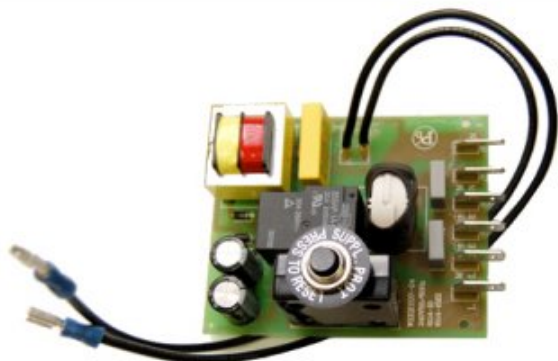

Elektronisches Modul 10A kabelgebunden

ref. MOD-10-220-240-H07

Elektronisches Modul 10A 230 Volt für zentrale Husky Sauganlagen

Elektronisches Modul 10A - 220-240V.

Geeignet für die Systeme: 3611, 8510, 8610, 8010, 2711, 8410,
Simplici-T 569E.

Elektronisches Modul 10A - 220-240V. Geeignet für die Systeme: 3611, 8510, 8610, 8010, 2711, 8410, Simplici-T 569E.

HUSKY DEUTSCHLAND

9, rue de Sélestat
68180 HORBOURG-WIHR

Tél. : 00 333 89 24 38 97
Fax : 00 333 89 24 37 93