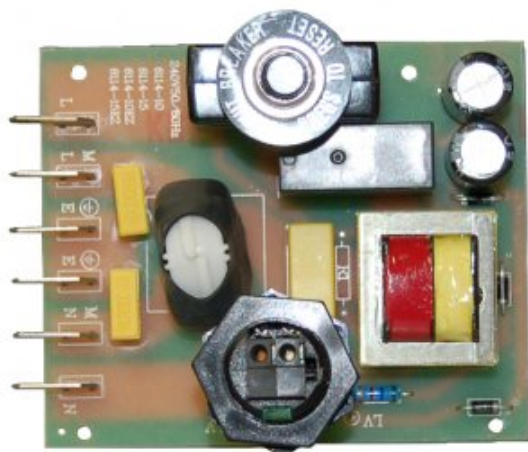

Elektronisches Modul 10A Easy Connect

ref. MOD-10-220-240-H01

Elektronisches Modul 10A Easy Connect für zentrale Husky Sauganlagen

Elektronisches Modul 10A - 220-240V.

Mit Easy Connect.

Geeignet für die Systeme: Nanook, Eco, Qcompact, Kompact.

Elektronisches Modul 10A - 220-240V. Mit Easy Connect. Geeignet für die Systeme: Nanook, Eco, Qcompact, Kompact.

HUSKY DEUTSCHLAND

9, rue de Sélestat
68180 HORBOURG-WIHR

Tél. : 00 333 89 24 38 97
Fax : 00 333 89 24 37 93