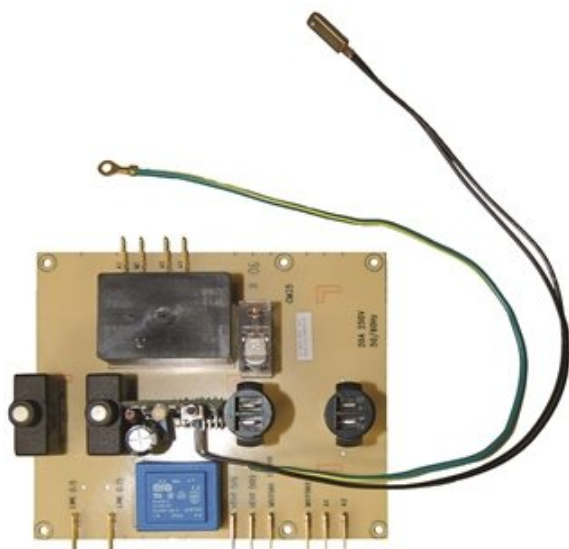

## Elektronisches Modul 10A 230 Volt Systeme H2O 20, AA250E

ref. MOD-10-220-240-H05

### **Elektronisches Modul 10A 230 Volt für zentrale Husky Sauganlagen**

Elektronisches Modul 10A - 230V.  
Geeignet für die Systeme: H2O 20, AA250E.

Elektronisches Modul 10A - 230V. Geeignet für die Systeme: H2O 20, AA250E.