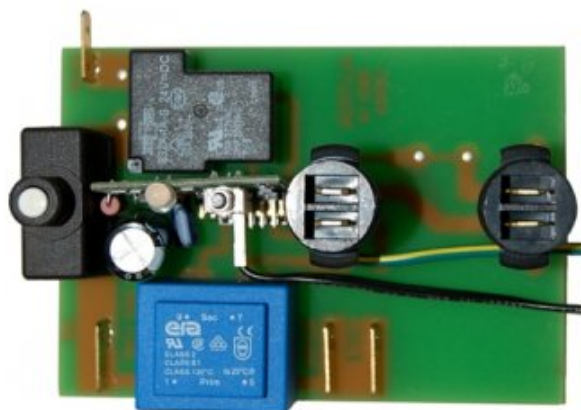

Elektronisches Modul 10A 230 Volt Systeme H2O 10, AA150E

ref. MOD-10-220-240-H04

Elektronisches Modul 10A 230 Volt für zentrale Husky Sauganlagen

Elektronisches Modul 10A - 230V.

Geeignet für die Systeme: H2O 10, AA150E.

Elektronisches Modul 10A - 230V. Geeignet für die Systeme: H2O 10, AA150E.

HUSKY DEUTSCHLAND

9, rue de Sélestat
68180 HORBOURG-WIHR

Tél. : 00 333 89 24 38 97
Fax : 00 333 89 24 37 93