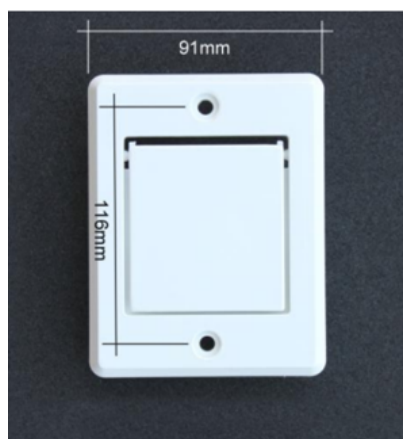

Ausgangsklappe

ref. TUY-52

Ausgangsklappe für zentrale Husky Sauganlagen

In weißem PVC

Durchmesser 12 x 9 cm.

Hergestellt nach den anspruchsvollen Standards ASTM F2158.

HUSKY DEUTSCHLAND

9, rue de Sélestat
68180 HORBOURG-WIHR