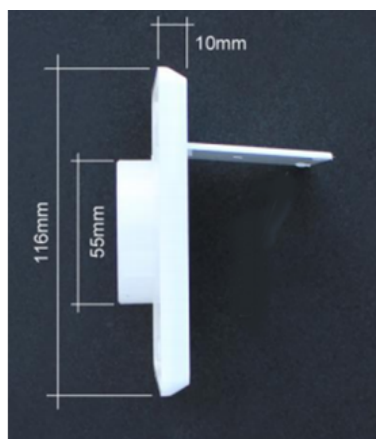

Ausgangsklappe

ref. TUY-52

Ausgangsklappe für zentrale Husky Sauganlagen

In weißem PVC

Durchmesser 12 x 9 cm.

Hergestellt nach den anspruchsvollen Standards ASTM F2158.

HUSKY DEUTSCHLAND

9, rue de Sélestat
68180 HORBOURG-WIHR