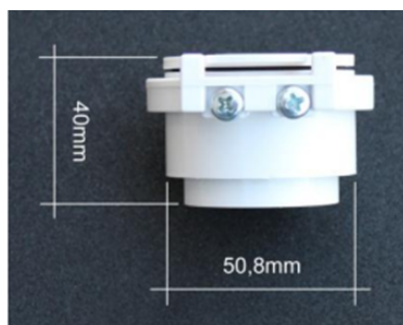

Husky 24V Saugsteckdose

ref. TUY-296

24V Saugsteckdose für zentrale Husky Sauganlagen
(Garagensteckdose) mit Sicherungsraster.
Material : PVC.
Farbe : Weiß.

HUSKY DEUTSCHLAND

9, rue de Sélestat
68180 HORBOURG-WIHR