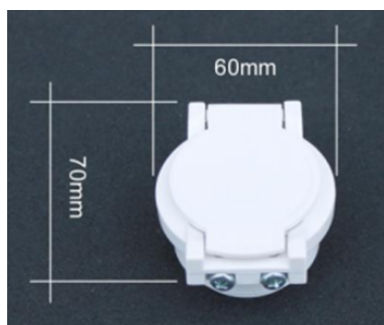

Husky 24V Saugsteckdose

ref. TUY-296

24V Saugsteckdose für zentrale Husky Sauganlagen
(Garagensteckdose) mit Sicherungsraster.
Material : PVC.
Farbe : Weiß.

HUSKY DEUTSCHLAND

9, rue de Sélestat
68180 HORBOURG-WIHR